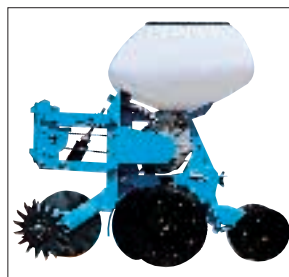

El elemento NX