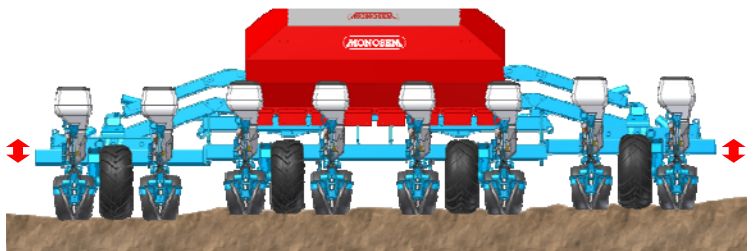

### ***Une version flottante du semoir TFC***

MONOSEM présentera sur son stand du SIMA (Hall 6, Allée H, Stand 42) la version flottante de son récent semoir 8 rangs repliable TFC. Comme dans la version rigide, ce semoir est équipé d'éléments NG Plus 4 et d'une trémie fertiliseur centrale de 1500 L.

#### ▪ **Un châssis flottant au travail**

A la différence de la version rigide, ce châssis TFC flottant dispose d'extrémités flottantes au travail, ce qui permet au semoir de suivre parfaitement les dénivellations du terrain et d'assurer une profondeur de semis régulière. En effet, sur les terrains vallonnés, en dévers et dans les petits parcelles, ce principe de châssis flottant a fait ses preuves. Ce nouveau châssis est donc équipé de 4 blocs roues avec roues larges 26x12. Les blocs roues extérieurs entraînent les distributions des extrémités alors que les 2 blocs roues centraux entraînent les distributions des 4 éléments semeurs centraux et du fertiliseur.

#### ▪ **Un fertiliseur central grande capacité**

Le fertiliseur est équipé d'un entraînement par variateur FertiDrive<sup>VM</sup> très facile et rapide à régler. Il dispose de 2 trappes latérales de vidange rapide de la trémie, de 8 sorties avec fermetures individuelles de chaque rang en Inox, d'un système air pulsé sur les parties repliables avec cyclone intégré et d'une trémie de 1500 L avec ouverture rapide par bâche.

#### ▪ **Un repliage compact**

Bien qu'équipé d'un fertiliseur de grande capacité, ce semoir offre un repliage à 3m de largeur sur route. Les rayonneurs compacts et le repliage du semoir permettent ainsi un transport sur route en toute sécurité.