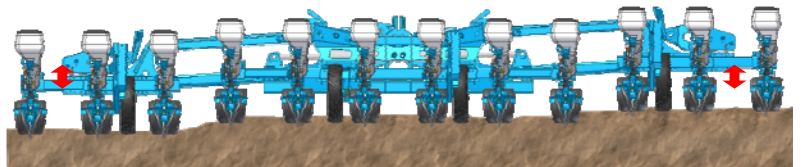

### ***Nouveau semoir 12 rangs repliable CRT***

MONOSEM présentera sur son stand de l'Agritechnica (Hall 11, Allée B, Stand 52) son nouveau semoir 12 rangs repliable CRT. Equipé d'éléments NG Plus 4, ce semoir vient compléter la gamme des semoirs repliables.

#### ▪ **Un châssis repliable et télescopique pour un transport facilité**

Repliable et télescopique, ce nouveau châssis reçoit 12 éléments semeurs NG Plus 4 pour des inter-rangs allant de 70 à 80 cm. La partie centrale du semoir se compose d'un châssis double télescopique alors que les 2 extrémités reprennent le fonctionnement d'un châssis simple télescopique. Ainsi, au transport, l'ensemble ne dépasse pas les 3m de large (3m20 avec certains équipements).

#### ▪ **Un châssis flottant au travail pour un parfait suivi du terrain**

Sur les semoirs de grande largeur, un bon suivi du terrain est primordial. C'est pourquoi MONOSEM a développé un châssis qui reste flottant au travail pour suivre parfaitement les dénivellations du terrain. Les 4 blocs roues composant ce semoir permettent à la partie centrale et aux extrémités d'assurer l'entraînement des distributions et de suivre le terrain.

#### ▪ **Equipements**

Le nouveau semoir 12 rangs CRT dispose de rayonneurs à repliage compact avec sécurité intégrée. Ces rayonneurs offrent la possibilité de tracer au centre. Ce semoir est équipé, en standard, de distributeurs électriques qui permettent grâce à un seul distributeur double effet de commander les rayonneurs, le repliage et le télescopage du semoir.