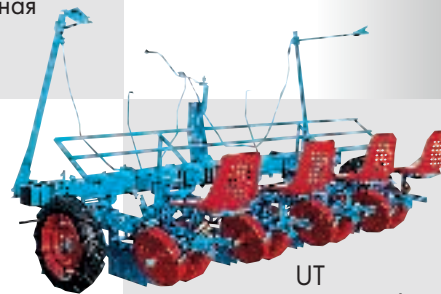

UC

Простая и экономичная