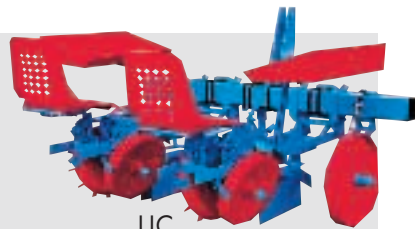

Сажальные машины **SUPER-PREFER**

UC, UT, UM, и UB

Эталон для любой посадки растений